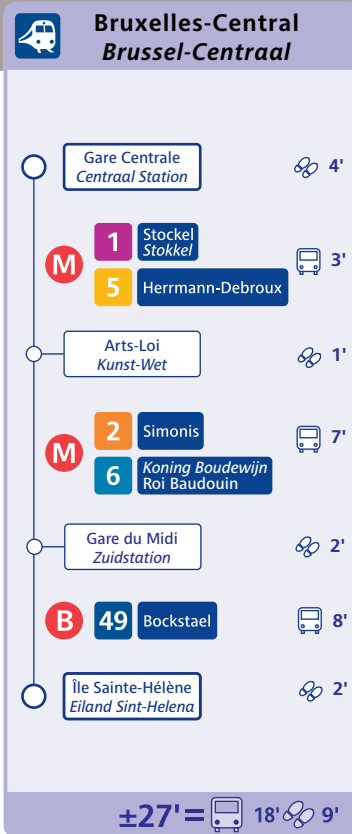

- ICR  
(Itinéraire Cyclable Régional)
- GFR  
(Gewestelijke Fietsroute)
- 

Avec le soutien de  
Met de steun van

**BRUXELLES MOBILITÉ**  
**BRUSSEL MOBILITEIT**  
SERVICE PUBLIC RÉGIONAL DE BRUXELLES  
GESTELIJKE OVERHEIDSDIENST BRUSSEL

Réalisé au moyen de :  
Verwezenlijkt met:

Cartographie: STIB-SMN  
Cartografie: MVB-SMN

n° 002f  
Édition / Uitgave  
07.2015  
Réseau / Netwerk  
09.2015

Jonction ferroviaire Nord-Midi / Noord-Zuid spoorwegverbinding

**Voiture partagée**  
*Autodelen*

La station la plus proche est :  
De dichtstbijzijnde standplaats is:

**Wielemans**  
Rue des Alliés, 332  
Bondgenotenstraat, 332  
1190 Bruxelles / Brussel

www.cambio.be  
02 / 227 93 02

**Vélo partagé**  
*Fietsdelen*

La station la plus proche est :  
De dichtstbijzijnde standplaats is:

**Wiels**  
Avenue Wielemans Ceuppens, 7  
Wielemans Ceuppenslaan, 7  
1190 Bruxelles / Brussel

www.villo.be  
078 / 05 11 10