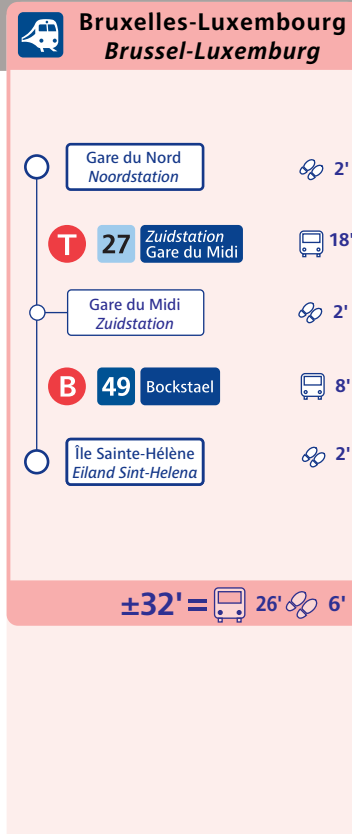

- ICR  
(Itinéraire Cyclable Régional)
- GFR  
(Gewestelijke Fietsroute)
- 

Avec le soutien de  
Met de steun van

**BRUXELLES MOBILITÉ**  
**BRUSSEL MOBILITEIT**  
SERVICE PUBLIC RÉGIONAL DE BRUXELLES  
GESTELIJKE OVERHEIDSDIENST BRUSSEL

Réalisé au moyen de :  
Verwezenlijkt met:

Cartographie: STIB-SMN  
Cartografie: MVB-SMN

n° 002f  
Édition / Uitgave  
07.2015  
Réseau / Netwerk  
09.2015

Jonction ferroviaire Nord-Midi / Noord-Zuid spoorwegverbinding