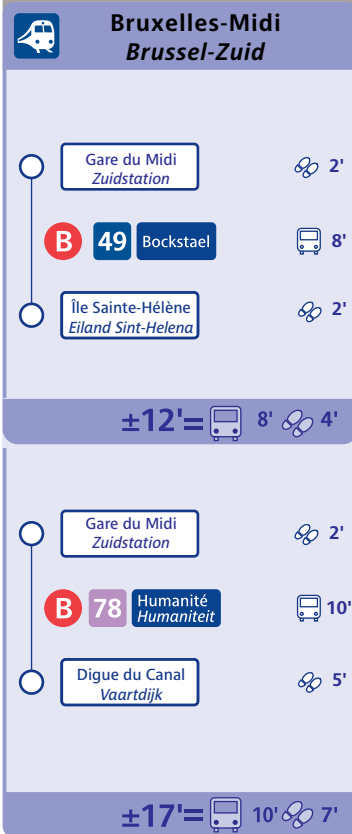

- ICR  
(Itinéraire Cyclable Régional)
- GFR  
(Gewestelijke Fietsroute)
- 

Avec le soutien de  
Met de steun van

**BRUXELLES MOBILITÉ**  
**BRUSSEL MOBILITEIT**  
SERVICE PUBLIC RÉGIONAL DE BRUXELLES  
GESTELIJKE OVERHEIDSDIENST BRUSSEL

Réalisé au moyen de :  
Verwezenlijkt met:

Cartographie: STIB-SMN  
Cartografie: MVB-SMN

n° 002f  
Édition / Uitgave  
07.2015  
Réseau / Netwerk  
09.2015

Jonction ferroviaire Nord-Midi / Noord-Zuid spoorwegverbinding

**Voiture partagée**  
*Autodelen*

La station la plus proche est :  
De dichtstbijzijnde standplaats is:

**Wielemans**  
Rue des Alliés, 332  
Bondgenotenstraat, 332  
1190 Bruxelles / Brussel

www.cambio.be  
02 / 227 93 02