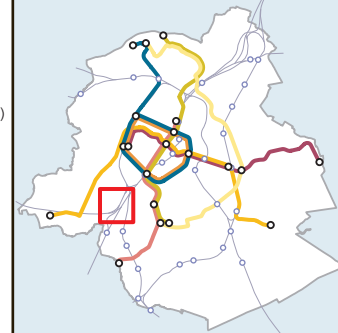

CPAS - Bruxelles
OCMW - Brussel

Service du Linge
Linnendienst

Rue du Cerf 375 Hertstraat
1070 Anderlecht
02 / 340 08 90

○ Île Sainte-Hélène / Eiland Sint-Helena

○ Digue du Canal / Vaartdijk

○ Wiels

Légende / Legende

- Accès piétons
  Toegang voor voetgangers
- Parking
- Parking vélos
  Fietsuitrustingen
- Voiture partagée : Cambio
  Autodelen: Cambio
- Vélo partagé : Villo!
  Fietsdelen: Villo!

- ICR
  (Itinéraire Cyclable Régional)
- GFR
  (Gewestelijke Fietsroute)

Avec le soutien de
Met de steun van

BRUXELLES MOBILITÉ
BRUSSEL MOBILITEIT
SERVICE PUBLIC RÉGIONAL DE BRUXELLES
GESTELIJKE OVERHEIDSDIENST BRUSSEL

Réalisé au moyen de :
Verwezenlijkt met:

n° 002f
Édition / Uitgave
07.2015
Réseau / Netwerk
09.2015