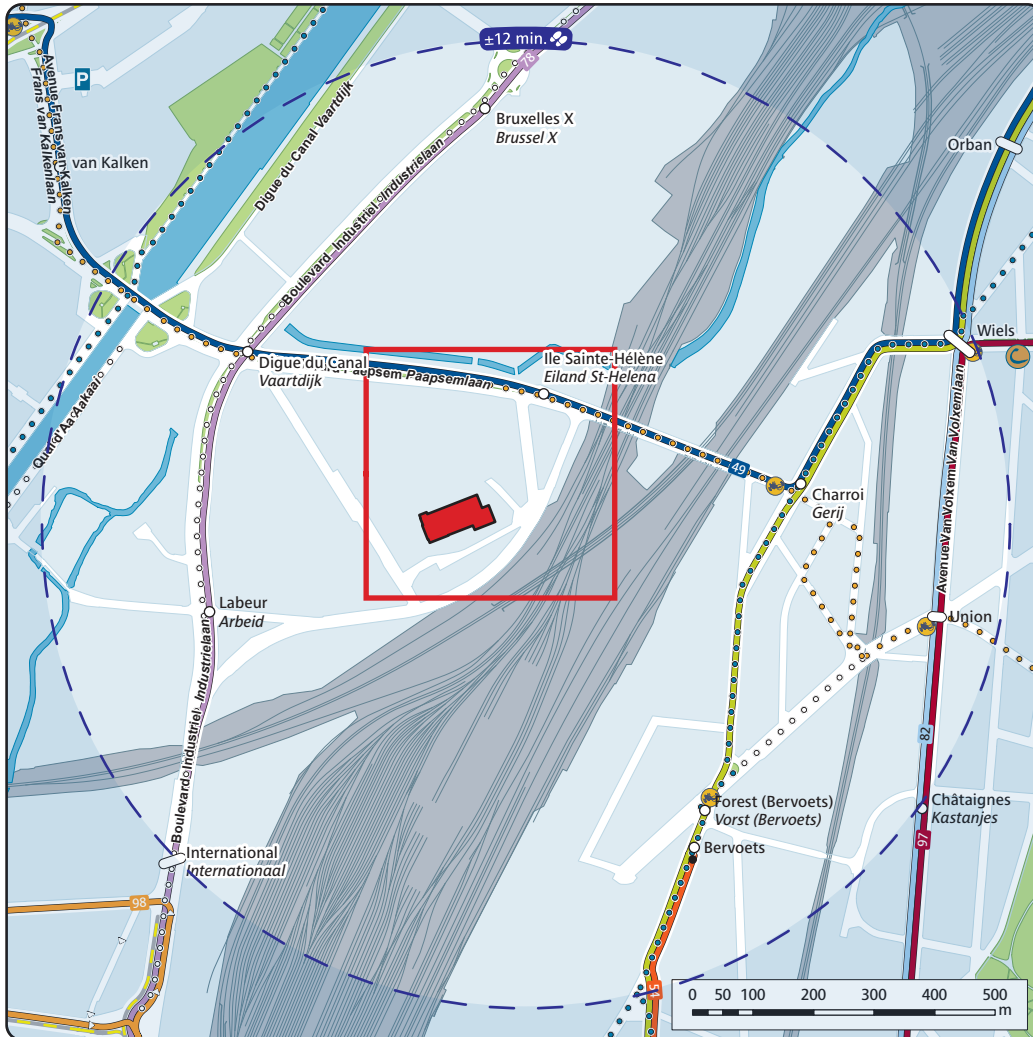

CPAS - Bruxelles
OCMW - Brussel

Service du Linge
Linnendienst

Rue du Cerf 375 Hertstraat
1070 Anderlecht
02 / 340 08 90

○ Île Sainte-Hélène / Eiland Sint-Helena

○ Digue du Canal / Vaartdijk

○ Wiels

Légende / Legende

- Accès piétons
  Toegang voor voetgangers
- Parking
- Parking vélos
  Fietsuitrustingen
- Voiture partagée : Cambio
  Autodelen: Cambio
- Vélo partagé : Villo!
  Fietsdelen: Villo!

- ICR
  (Itinéraire Cyclable Régional)
- GFR
  (Gewestelijke Fietsroute)

Avec le soutien de
Met de steun van

BRUXELLES MOBILITÉ
BRUSSEL MOBILITEIT
SERVICE PUBLIC RÉGIONAL DE BRUXELLES
GESTELIJKE OVERHEIDSDIENST BRUSSEL

Réalisé au moyen de :
Verwezenlijkt met:

n° 002f
Édition / Uitgave
07.2015
Réseau / Netwerk
09.2015