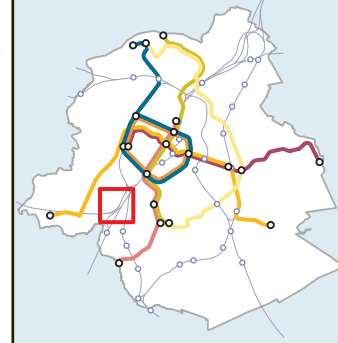

CPAS - Bruxelles
OCMW - Brussel

Home Juliette Herman
Tehuis Juliette Herman

Rue ... 00 ...straat
1000 Bruxelles / Brussel
02 /111 11 11

Schola Europea

230 231 232 (Halte Kadetten)

Stuyvenbergh

233 240 241 242 243 246 250 251 260

Légende / Legende

Accès piétons
Toegang voor voetgangers

Parking

Parking vélos
Fietsuitrustingen

Voiture partagée : Cambio
Autodelen: Cambio

Vélo partagé : Villo!
Fietsdelen: Villo!

ICR (Itinéraire Cyclable Régional)
GFR (Gewestelijke Fietsroute)

Avec le soutien de
Met de steun van

BRUXELLES MOBILITÉ
BRUSSEL MOBILITEIT

SERVICE PUBLIC RÉGIONAL DE BRUXELLES
GEWESTELIJKE OVERHEIDSDIENST BRUSSEL

Réalisé au moyen de:
Verwezenlijkt met:

n° 002g
Édition / Uitgave
07.2015
Réseau / Netwerk
09.2015